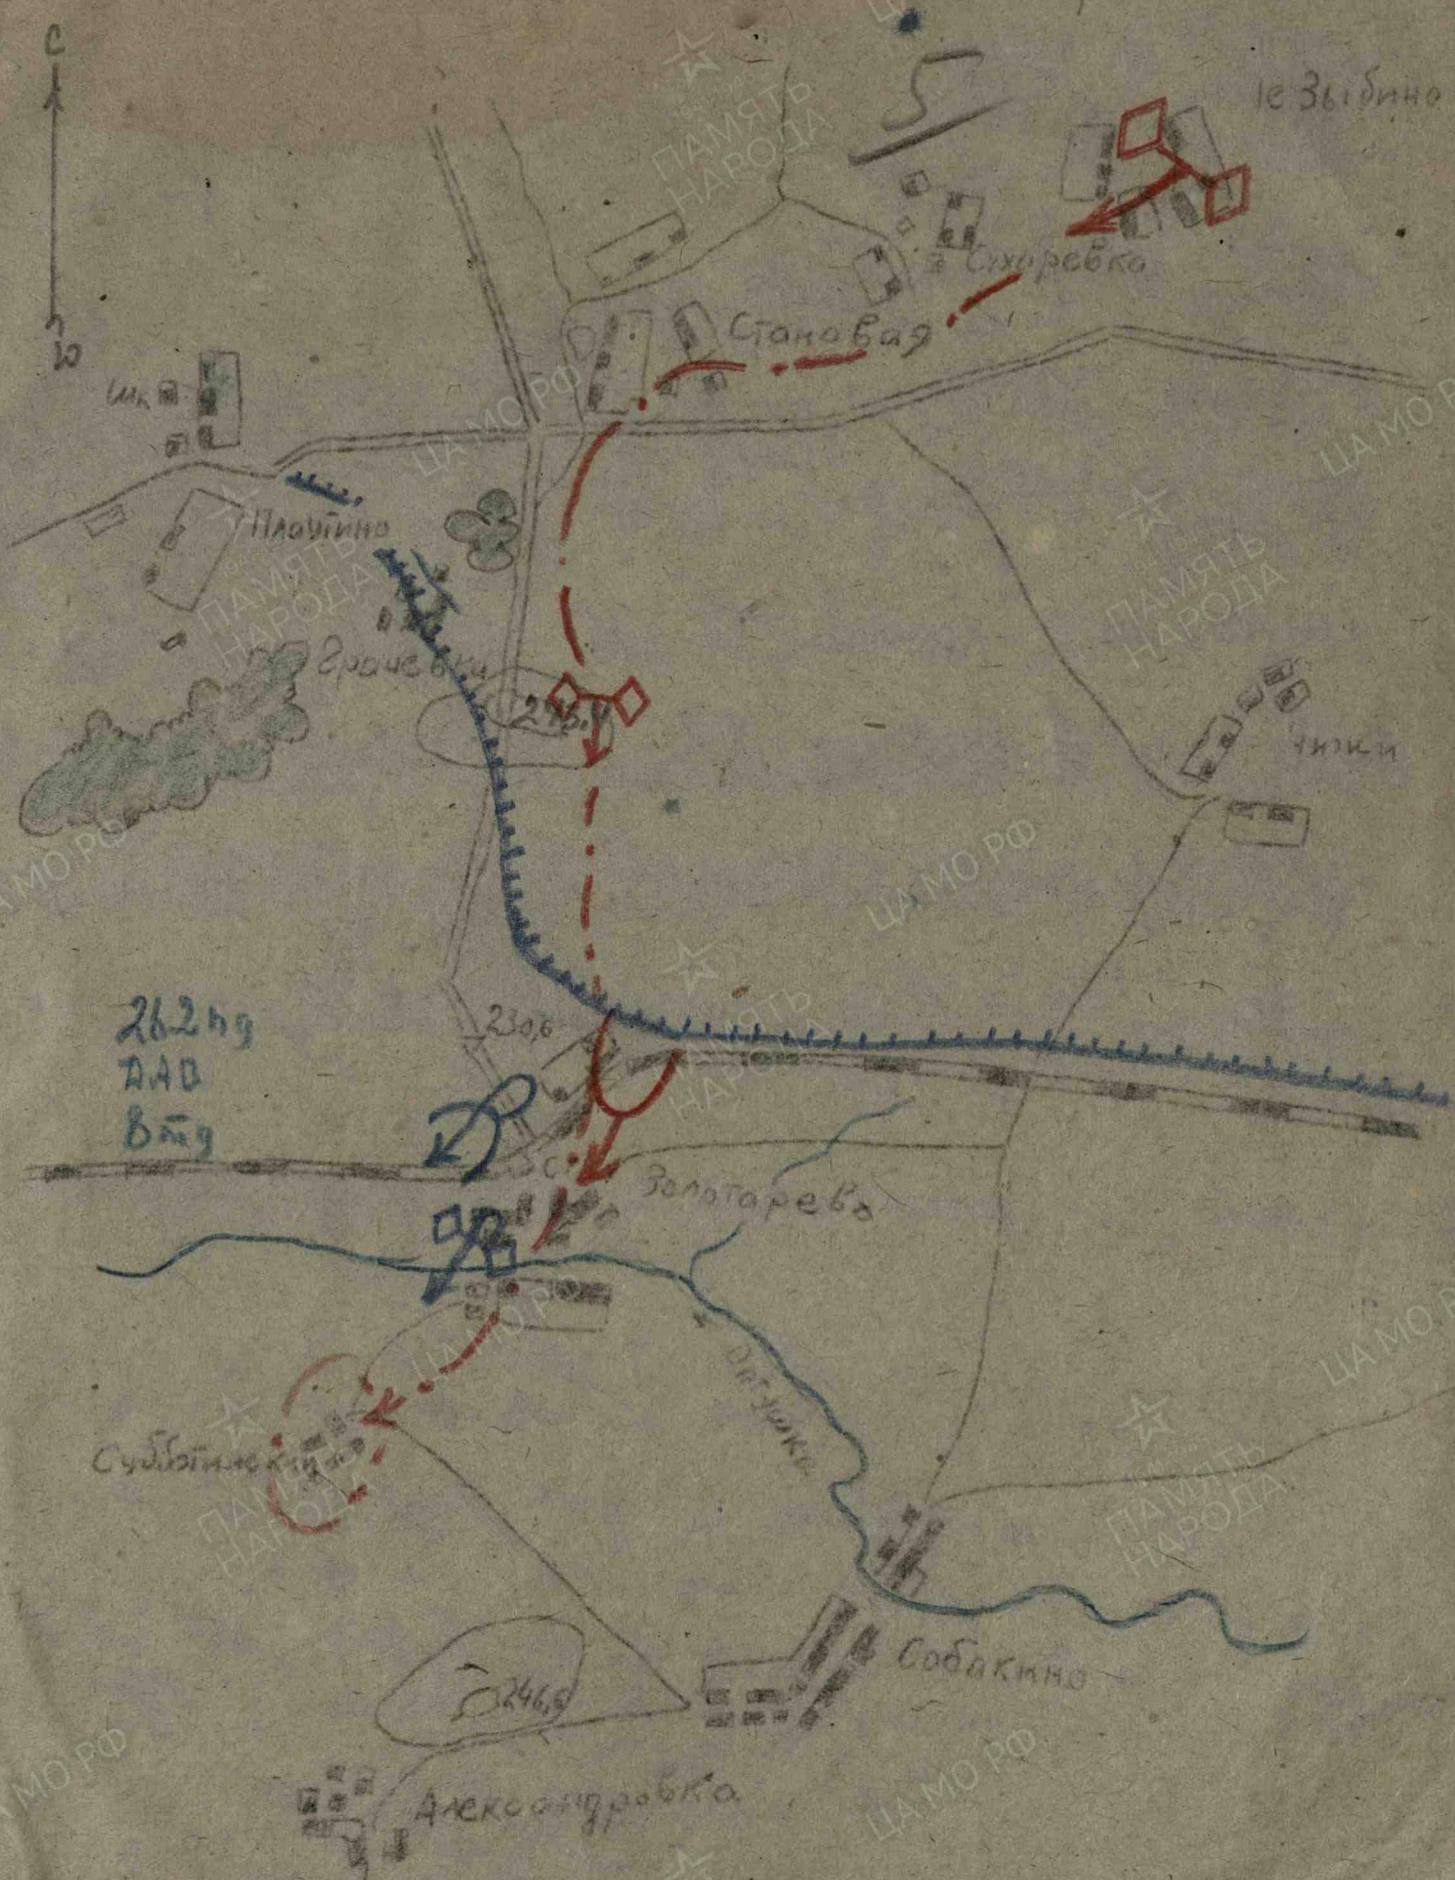

Ластушиеніе
97 Лбр. на Становой Колодезь 25-26.7.43г

на 25.7.43

Схема
боевых действий 106 тбр за 19.7.43г.

Наг. штаба 106 тбр
Бв. ковор Зиньков, Курский

Схема боевых действий 106 от.бр за 21.7.43г. Секретно

Схема

6

Боевых действий 106 тбр за 28.7 и 29.8.43г.

Плоское

Д. 236.2

Жавей

Змиево

Азаровка

Речуново

Луховка

Апухтино

Кржулига

Дудравский

36 тг

20 тг

383 пд