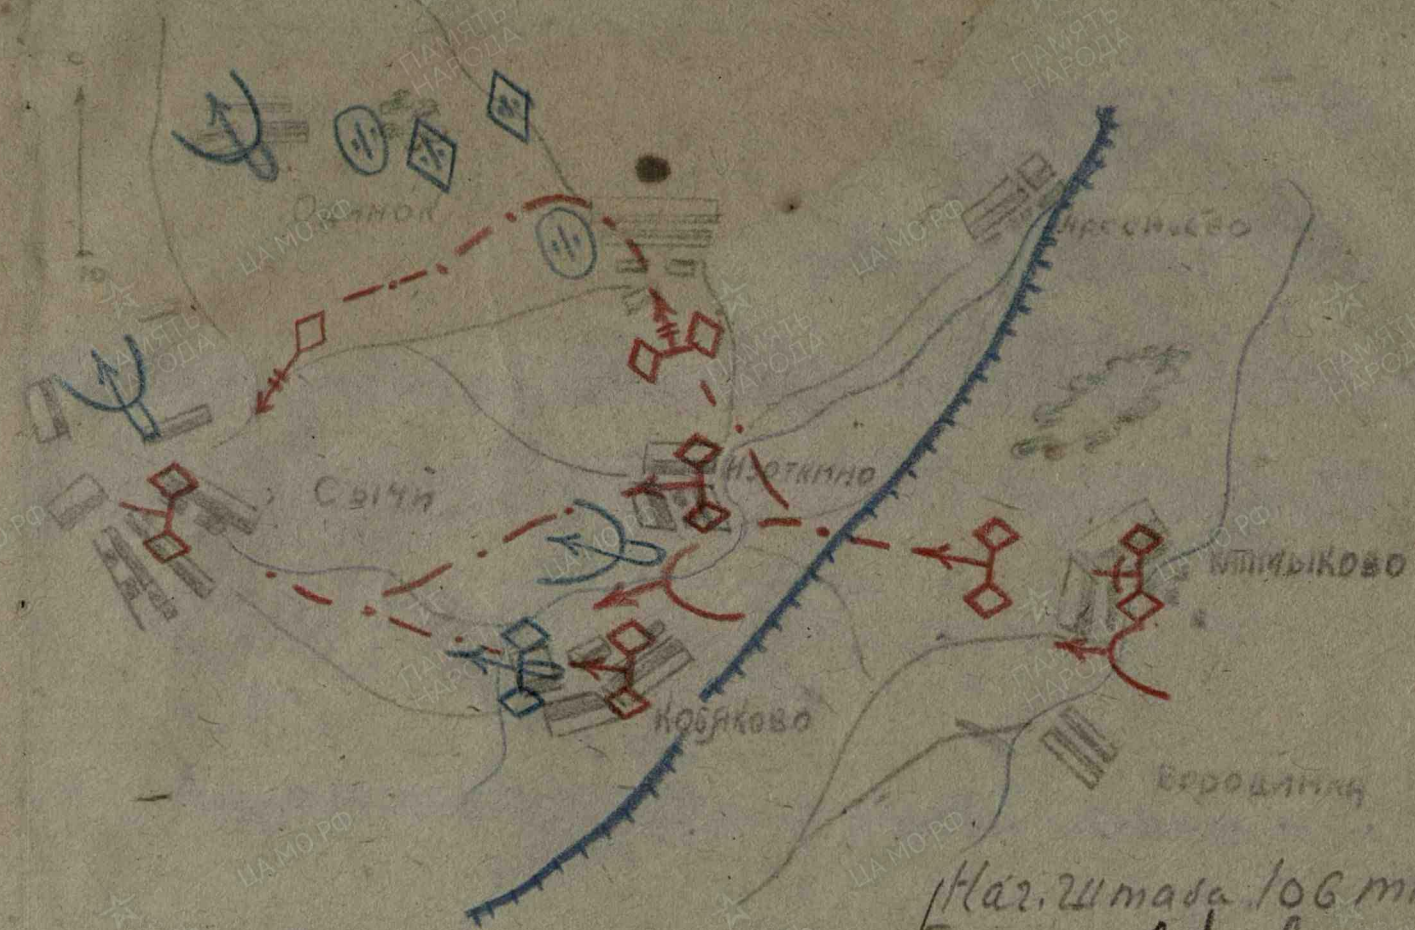

Ластушиеніе
97 Лбр. на Становой Колодезь 25-26.7.43г

на 25.7.43

Схема
боевых действий 106 тбр за 19.7.43г.

Наг. штаба 106 тбр
Бв. ковор Зиньков, Курский

Схема боевых действий 106 от.бр за 21.7.43г. Секретно

Схема

6

Боевых действий 106 тбр за 28.7 и 29.8.43г.

Плоское

Д. 236.2

Жавей

Змиево

Азаровка