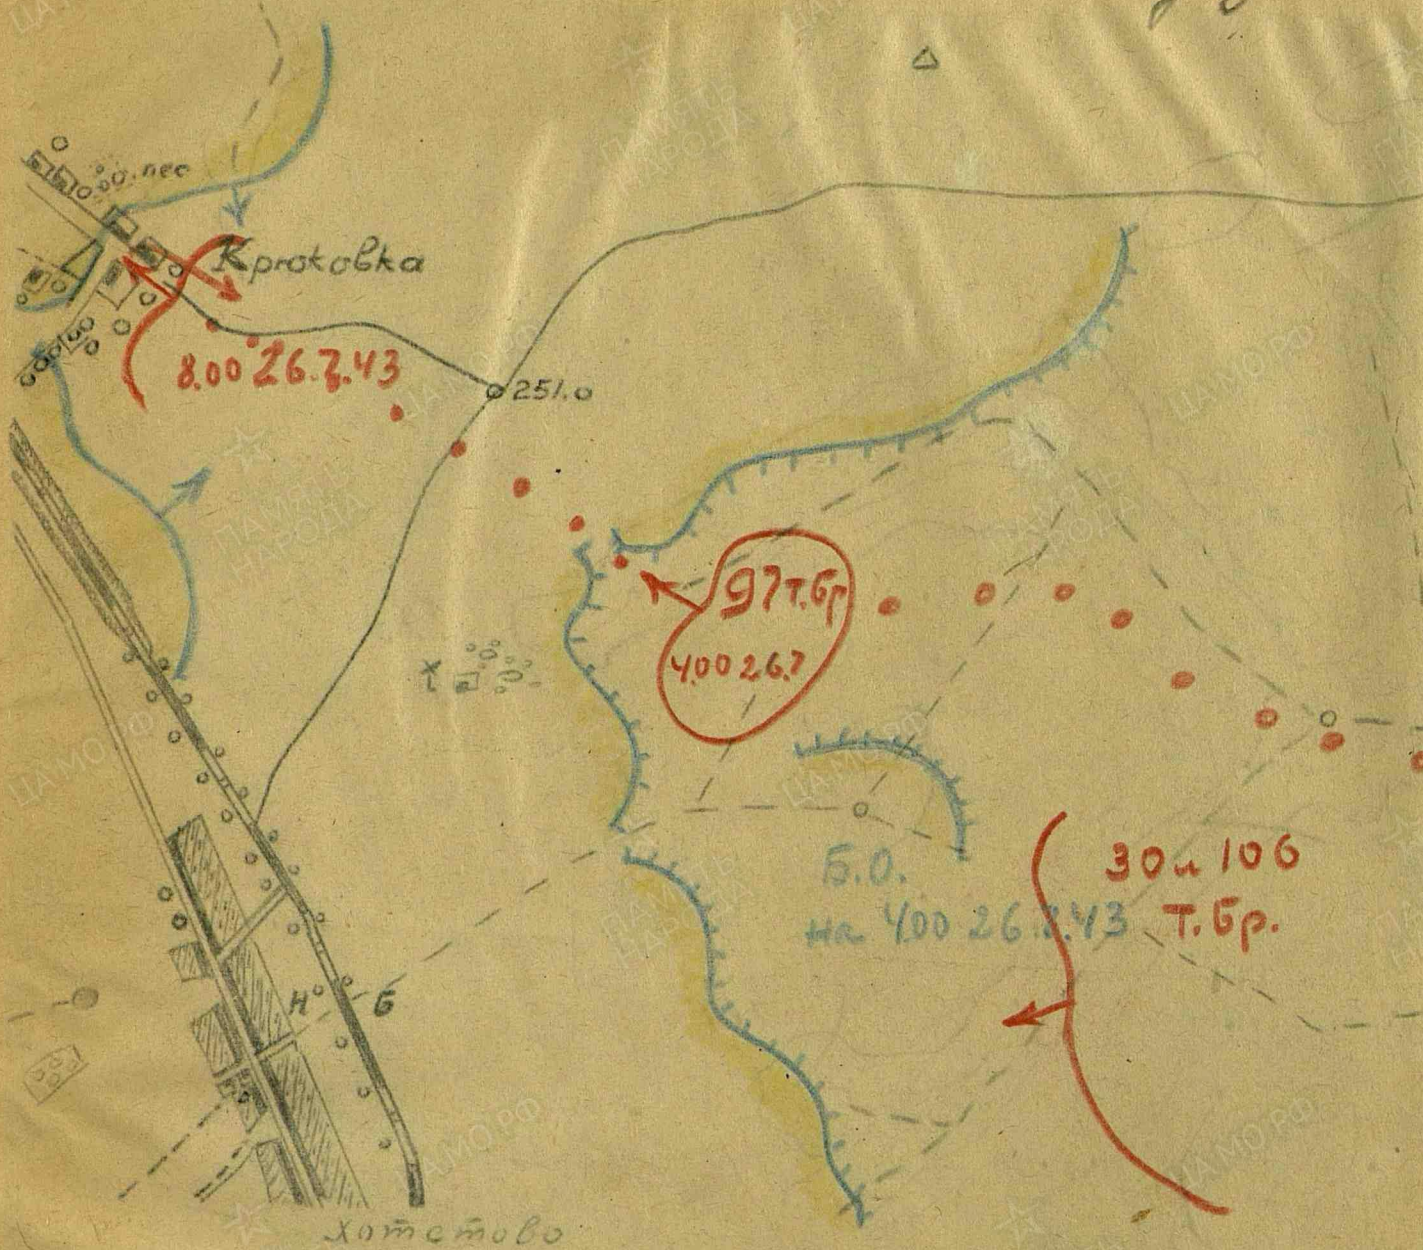

Ластушиеніе
97 Лбр. на Становой Колодезь 25-26.7.43г

на 25.7.43

Схема
боевых действий 106 тбр за 19.7.43г.

Наг. штаба 106 тбр
Бв. ковор Зиньков, Курский

Схема боевых действий 106 от.бр за 21.7.43г. Секретно

Схема

6

Боевых действий 106 тбр за 28.7 и 29.8.43г.

Плоское

Д. 236.2

Жавей

Змиево

Азаровка